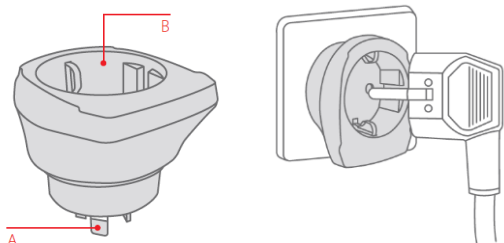

Cestovní adaptér Solight

pro použití v Austrálii, Číně a zemích s podobným standardem elektrických zásuvek.
max. 10A, max. 2300W/230V~, max. 1000W/100V~ (obj. č. Solight: PA01-AU)

Cestovní adaptér je redukce, která umožní připojení vidlic přívodních šňůr českých spotřebičů do zásuvek v Austrálii, Číně a zemích s podobným standardem. Před cestou do cílové země se ujistěte o správnosti zvoleného adaptéru na www.power-plugs-sockets.com. Adaptér nemění napětí, proud, polaritu, nebo jiné elektrické veličiny. Při použití instalujte adaptér do zásuvky a následně připojte do adaptéru spotřebič. Při odpojování ze sítě postupujte opačným způsobem. Adaptér je určen ke krátkodobému použití, ne pro permanentní zátěž pod elektrickým proudem. Po použití odpojte ze zásuvky.

**A** Kompatibilita na výstupu

1 - Austrálie, Čína (typ I)

B Kompatibilita na vstupu

2 - Evropa uzemněná vidlice (Schuko, typ E+F)

3 - Evropa neuzemněná vidlice (Euro, typ C)

**BEZPEČNOSTNÍ UPOZORNĚNÍ**

Adaptér není měnič napětí ani jiných elektrických veličin. Vstupní napětí připojeného přístroje se musí shodovat s napětím místní elektrické sítě. Před použitím adaptéru si vždy zjistěte tyto parametry. Předjete případným poruchám. Cestovní adaptér používejte vždy pouze suchý a čistý. Vhodný pouze pro použití v interiéru (IP20). Nesmí být vystaven působení kapalin nebo vlhkosti, teplotám nad 60 °C. Do otvorů cestovního adaptéru nekládejte kromě přívodních šňůr žádné předměty, dráty, sponky, atd. Nesmí se používat s poškozeným pouzdem, k nabíjení vozidel s elektrickým pohonem nebo ve spojení s vícenásobnými zásuvkami, rozbočkami či prodlužovacími přívody. Čistěte suchým nebo vlhkým hadříkem, nechte důkladně oschnout. Čistěte vždy odpojené od elektrické sítě. Uchovávejte mimo dosah dětí. Nezasahujte do zapojení!