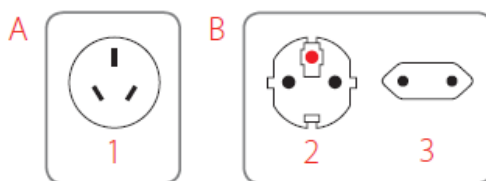

Cestovní adaptér Solight

pro použití v Austrálii, Číně a zemích s podobným standardem elektrických zásuvek.
max. 10A, max. 2300W/230V~, max. 1000W/100V~ (obj. č. Solight: PA01-AU)

Cestovní adaptér je redukce, která umožní připojení vidlic přívodních šňůr českých spotřebičů do zásuvek v Austrálii, Číně a zemích s podobným standardem. Před cestou do cílové země se ujistěte o správnosti zvoleného adaptéru na www.power-plugs-sockets.com. Adaptér nemění napětí, proud, polaritu, nebo jiné elektrické veličiny. Při použití instalujte adaptér do zásuvky a následně připojte do adaptéru spotřebič. Při odpojování ze sítě postupujte opačným způsobem. Adaptér je určen ke krátkodobému použití, ne pro permanentní zátěž pod elektrickým proudem. Po použití odpojte ze zásuvky.

**A** Kompatibilita na výstupu

1 - Austrálie, Čína (typ I)

B Kompatibilita na vstupu

2 - Evropa uzemněná vidlice (Schuko, typ E+F)

3 - Evropa neuzemněná vidlice (Euro, typ C)

**BEZPEČNOSTNÍ UPOZORNĚNÍ**

Adaptér není měnič napětí ani jiných elektrických veličin. Vstupní napětí připojeného přístroje se musí shodovat s napětím místní elektrické sítě. Před použitím adaptéru si vždy zjistěte tyto parametry. Předjete případným poruchám. Cestovní adaptér používejte vždy pouze suchý a čistý. Vhodný pouze pro použití v interiéru (IP20). Nesmí být vystaven působení kapalin nebo vlhkosti, teplotám nad 60 °C. Do otvorů cestovního adaptéru nekládejte kromě přívodních šňůr žádné předměty, dráty, sponky, atd. Nesmí se používat s poškozeným pouzdem, k nabíjení vozidel s elektrickým pohonem nebo ve spojení s vícenásobnými zásuvkami, rozbočkami či prodlužovacími přívody. Čistěte suchým nebo vlhkým hadříkem, nechte důkladně oschnout. Čistěte vždy odpojené od elektrické sítě. Uchovávejte mimo dosah dětí. Nezasahujte do zapojení!